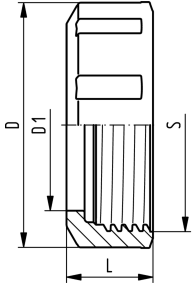

**PROGEF Standard
Union nut 546 Pro and 543 Pro**

Model:

- Material: PP-H

d (mm)	DN (mm)	Code	Weight (kg)	D (mm)	D1 (mm)	L (mm)	S (mm)
16 - 20	10 - 15	167 482 712	0.014	50	34	19	42
25	20	167 482 713	0.018	58	39	20	48
32	25	167 482 714	0.030	68	47	24	58
40	32	167 482 715	0.054	84	57	27	71
50	40	167 482 716	0.076	97	65	30	84
63	50	167 482 717	0.151	124	79	36	106
75	65	167 482 718	0.463	166	94	48	135
90	80	167 482 719	0.728	200	113	54	135
110	100	167 482 720	1.117	238	137	60	198