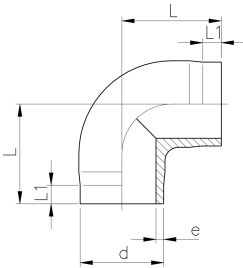

SYGEF Plus Elbow 90°
SDR21/PN16
High Purity clean-room product ISO Class 5 (100)

Model:

- Material: PVDF-HP

d (mm)	PN (bar)	FM	Code	Weight (kg)	L (mm)	L1 (mm)	e (mm)
20	16	BCF, IR	735 108 631	0.018	38	25	1.9
25	16	BCF, IR	735 108 632	0.025	42	26	1.9
32	16	BCF, IR	735 108 633	0.043	46	26	2.4
40	16	BCF, IR	735 108 634	0.062	51	28	2.4
50	16	BCF, IR	735 108 635	0.110	58	28	3.0
63	16	BCF, IR	735 108 636	0.189	66	28	3.0