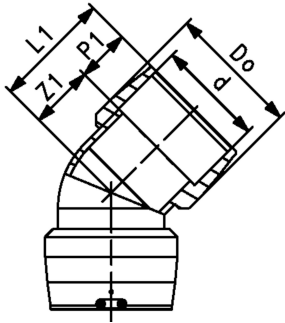

**ELGEF Plus Elbow 45° PE100**  
**d200-250mm / SDR11**

- 10 bar Gas / 16 bar Water
- 4 mm pin connectors
- Limited path fusion indicators
- Two separate fusion zones

d	DN	PN	Code	Weight	Do	L1	P1	Z1	SDR pipe
(mm)	(mm)	(bar)		(kg)	(mm)	(mm)	(mm)	(mm)	
200	200	16	<b>753 151 819</b>	7.566	250	232	104	128	11-26
225	200	16	<b>753 151 820</b>	11.300	280	247	112	135	11-26
250	250	16	<b>753 151 821</b>	13.500	310	275	123	152	11-26