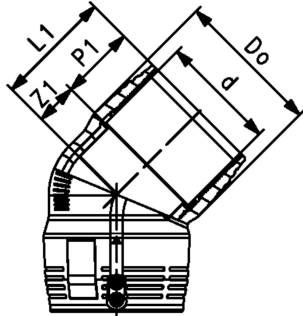

ELGEF Plus Elbow 45° PE100
d75-180mm / SDR11

- 10 bar Gas / 16 bar Water
- 4 mm pin connectors
- Limited path fusion indicators

d	DN	PN	Code	Weight	Do	L1	P1	Z1	SDR pipe
(mm)	(mm)	(bar)		(kg)	(mm)	(mm)	(mm)	(mm)	
75	65	16	753 151 612	0.332	97	71	54	17	9-17.6
90	80	16	753 151 813	0.583	115	91	62	29	9-17.6
110	100	16	753 151 814	0.985	140	112	72	40	9-17.6
125	100	16	753 151 815	1.438	160	119	78	49	9-17.6
140	125	16	753 151 816	2.242	185	125	83	42	9-17.6
160	150	16	753 151 817	3.055	196	135	89	46	11-17.6
180	150	16	753 151 818	4.037	217	144	95	47	11-17.6