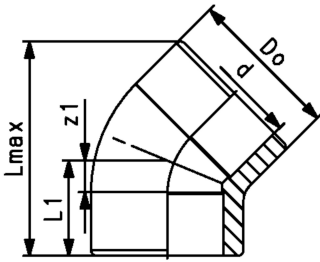

Data sheet

valid from: 1/19/24

ecoFIT Elbow 45° PE80 d20-110mm

d (mm)	DN (mm)	PN (bar)	Code	Weight (kg)	Do (mm)	L1 (mm)	Lmax (mm)	z1 (mm)
20	15	10	733 150 106	0.018	31	21	46.6	7
25	20	10	733 150 107	0.026	36	24	53.7	8
32	25	10	733 150 108	0.043	44	28	63.2	10
40	32	10	733 150 109	0.061	53	33	75.1	13
50	40	10	733 150 110	0.087	64	36	84.1	13
63	50	10	733 150 111	0.184	82	43	102.0	16
75	65	10	733 150 112	0.229	93	51	119.7	20
90	80	10	733 150 113	0.357	114	58	137.8	23
110	100	10	733 150 114	0.653	134	68	163.8	27