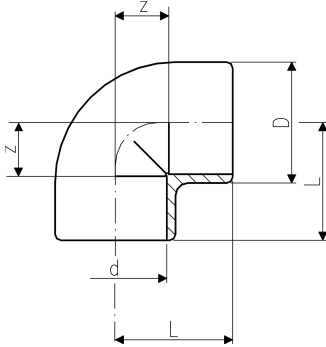

## Elbow 90° PVC-C metric

d (mm)	Size (inch)	PN (bar)	Code	SP	Weight (kg)	z (mm)	D (mm)	L (mm)
16		16	<b>723 100 105</b>	10	0.015	9	21	23
20		16	<b>723 100 106</b>	10	0.014	11	25	27
25		16	<b>723 100 107</b>	10	0.025	14	31	33
32		16	<b>723 100 108</b>	10	0.047	17	40	39
40		16	<b>723 100 109</b>	10	0.077	21	49	47
50		16	<b>723 100 110</b>	10	0.139	26	61	57
63		16	<b>723 100 111</b>	10	0.259	33	76	72
75	2 ½	16	<b>723 100 112</b>	5	0.437	40	90	84
90		16	<b>723 100 113</b>	5	0.626	46	110	97
110		16	<b>723 100 114</b>	3	1.085	61	128	116
160		16	<b>723 100 117</b>	1	3.097	80	185	166