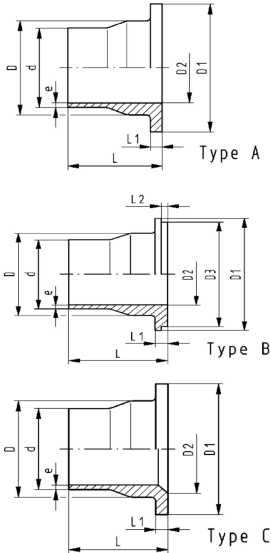

SYGEF Standard flange adaptor Metric
Joining face serrated SDR21/PN16

Model:

- Material: PVDF
- * SYGEF Plus (PVDF-HP)

d (mm)	DN (mm)	PN (bar)	FM	Type	Code	Weight (kg)
20	15	16	BCF, IR	A	735 798 806	0.029
25	20	16	BCF, IR	B	735 798 807	0.046
32	25	16	BCF, IR	B	735 798 808	0.070
40	32	16	BCF, IR	B	735 798 809	0.096
50	40	16	BCF, IR	B	735 798 810	0.136
63	50	16	BCF, IR	A	735 798 811	0.198
75	65	16	BCF, IR	A	735 798 812	0.311
90	80	16	BCF, IR	B	735 798 813	0.394
110	100	16	BCF, IR	C	735 798 814	0.561
140	125	16	IR	C	735 798 816	0.861
160	150	16	IR	C	735 798 817	1.200
200	200	16	IR	C	735 798 819	1.900
225	200	16	IR	C	735 798 820	2.000
*	250	250	IR	C	735 798 846	3.658
*	280	250	IR	C	735 798 847	3.586
*	315	300	IR	C	735 798 848	5.028

d (mm)	L (mm)	L1 (mm)	L2 (mm)	D (mm)	D1 (mm)	D2 (mm)	D3 (mm)	e (mm)
20	54	6		26	45	15		1.9
25	56	7	4	32	58	20	54	1.9
32	58	7	4	40	68	26	63	2.4
40	68	8	4	49	78	34	73	2.4
50	69	8	4	60	88	43	82	3.0
63	72	9		75	102	56		3.0
75	80	10		89	122	66		3.6
90	81	12	4	105	138	78	133	4.3
110	81	13		125	158	100		5.3
140	90	16		155	188	127		6.7
160	93	17		175	212	151		7.7
200	102	22		232	268	207		9.6
225	102	22		235	268	207		10.8
*	250	122	25	285	320	249		11.9
*	280	122	25	291	320	249		13.4
*	315	124	28	335	370	300		15.0