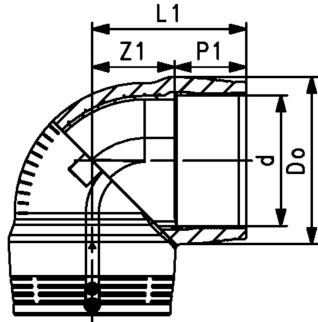

Data sheet

valid from: 1/19/24

ELGEF Plus Elbow 90° PE100 d75-180mm / SDR11

- 10 bar Gas / 16 bar Water
- 4 mm pin connectors
- Limited path fusion indicators

d	DN	PN	Code	Weight	Do	L1	P1	Z1	SDR pipe
(mm)	(mm)	(bar)		(kg)	(mm)	(mm)	(mm)	(mm)	
75	65	16	753 101 612	0.415	97	94	54	40	9-17.6
90	80	16	753 101 813	0.828	115	122	62	60	9-17.6
110	100	16	753 101 814	1.224	140	147	72	76	9-17.6
125	100	16	753 101 815	1.742	160	155	77	68	9-17.6
140	125	16	753 101 816	2.762	185	170	83	87	9-17.6
160	150	16	753 101 817	3.830	196	191	89	102	11-17.6
180	150	16	753 101 818	5.410	219	210	96	114	11-17.6