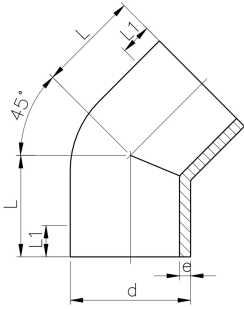

**SYGEF Plus Elbow 45°**  
**SDR21/PN16**  
**High Purity clean-room product ISO Class 5 (100)**

**Model:**

- Material: PVDF-HP

d (mm)	PN (bar)	FM	Code	Weight (kg)	L (mm)	L1 (mm)	e (mm)
20	16	BCF, IR	<b>735 158 631</b>	0.015	32	25	1.9
25	16	BCF, IR	<b>735 158 632</b>	0.019	34	26	1.9
32	16	BCF, IR	<b>735 158 633</b>	0.033	36	26	2.4
40	16	BCF, IR	<b>735 158 634</b>	0.048	39	28	2.4
50	16	BCF, IR	<b>735 158 635</b>	0.077	42	30	3.0
63	16	BCF, IR	<b>735 158 636</b>	0.111	47	31	3.0
75	16	BCF, IR	<b>735 158 637</b>	0.198	49	32	3.6
90	16	BCF, IR	<b>735 158 638</b>	0.279	57	37	4.3
110	16	BCF, IR	<b>735 158 639</b>	0.506	70	46	5.3
140	16	IR	<b>735 158 641</b>	1.095	88	57	6.7
160	16	IR	<b>735 158 642</b>	1.605	100	62	7.7
200	16	IR	<b>735 158 644</b>	3.018	124	77	9.6
225	16	IR	<b>735 158 645</b>	4.324	140	88	10.8