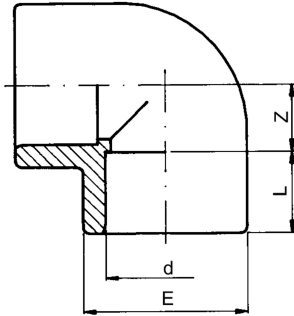

TP Elbow 90° PVC-U metric

d (mm)	PN (bar)	Code	SP	Weight (kg)	L (mm)	Z (mm)	E (mm)
16	16	RV0G0I160	10	0.010	14	9	22
20	16	RV0G0I200	10	0.015	16	11	26
25	16	RV0G0I250	10	0.024	19	14	32
32	16	RV0G0I320	10	0.040	22	17	40
40	16	RV0G0I400	1	0.093	26	21	51
50	16	RV0G0I500	1	0.121	31	26	61
63	16	RV0G0I630	1	0.205	38	33	75
75	16	RV0G0I750	1	0.383	44	39	89
90	16	RV0G0I900	1	0.609	51	47	106
110	16	RV0G0I910	1	1.078	61	57	129
125	16	RV0G0I920	1	1.518	69	66	145
140	16	RV0G0I930	1	2.009	76	72	163
160	16	RV0G0I940	1	3.050	86	82	190
200	16	RV0G0I960	1	4.973	106	102	228
225	10	RV0G0I970	1	6.600	119	115	255
250	10	RV0G0I980	1	12.077	131	188	286
315	10	RV0G0I991	1	19.017	164	239	358