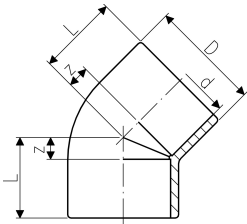

## Elbow 45° PVC-U metric

d (mm)	Size (inch)	PN (bar)	Code	SP	Weight (kg)	z (mm)	D (mm)	L (mm)
16		16	<b>721 150 105</b>	10	0.008	5	21	19
20		16	<b>721 150 106</b>	10	0.011	5	25	21
25		16	<b>721 150 107</b>	10	0.017	6	31	25
32		16	<b>721 150 108</b>	10	0.021	8	38	30
40		16	<b>721 150 109</b>	10	0.048	10	47	36
50		16	<b>721 150 110</b>	5	0.086	12	59	43
63		16	<b>721 150 111</b>	5	0.160	14	73	52
75	2 ½	16	<b>721 150 112</b>	5	0.253	17	87	61
90		16	<b>721 150 113</b>	4	0.430	20	105	71
110		16	<b>721 150 114</b>	4	0.750	25	127	86
125		16	<b>721 150 115</b>	1	1.193	28	146	97
140	5	16	<b>721 150 116</b>	1	1.570	32	162	108
160		16	<b>721 150 117</b>	4	2.280	36	185	122
200		10	<b>721 150 119</b>	2	3.288	43	225	149
225		10	<b>721 150 120</b>	1	4.191	49	250	168
250		10	<b>721 150 121</b>	1	7.115	60	282	192
280		10	<b>721 150 122</b>	1	10.340	66	318	213
315		6	<b>721 150 123</b>	1	14.292	74	356	239
400		6	<b>721 150 125</b>	1	25.268	94	442	302