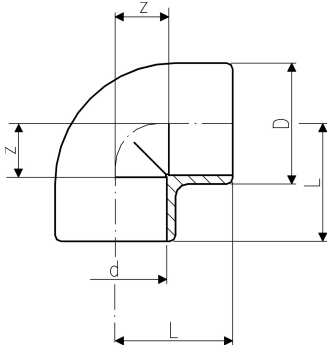

Elbow 90° PVC-U metric

d (mm)	Size (inch)	PN (bar)	Code	SP	Weight (kg)	z (mm)	D (mm)	L (mm)
6		16	721 100 101	10	0.004	4	11	16
8		16	721 100 102	10	0.004	5	13	17
10		16	721 100 103	10	0.004	6	14	18
12		16	721 100 104	10	0.006	7	17	19
16		16	721 100 105	10	0.007	9	21	23
20		16	721 100 106	10	0.012	11	25	27
25		16	721 100 107	10	0.024	14	32	33
32		16	721 100 108	10	0.043	17	40	39
40		16	721 100 109	10	0.062	23	47	49
50		16	721 100 110	10	0.107	26	59	57
63		16	721 100 111	10	0.202	33	73	71
75	2 ½	16	721 100 112	5	0.332	40	87	83
90		16	721 100 113	5	0.576	46	105	97
110		16	721 100 114	4	1.009	55	128	116
125		16	721 100 115	1	1.522	63	146	131
140	5	16	721 100 116	6	1.945	70	162	146
160		16	721 100 117	1	2.873	80	185	166
200		10	721 100 119	1	4.446	101	225	207
225		10	721 100 120	1	5.989	114	252	233
250		10	721 100 121	1	10.014	131	282	263