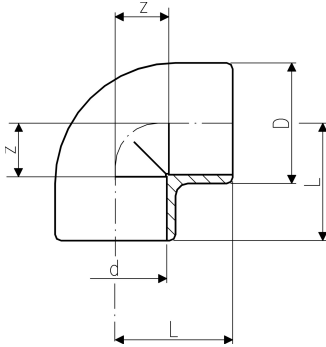

PROGEF Standard Elbow 90° PN10

Model:

- Material: PP-H
- * use pipe SDR 7.4

	d (mm)	PN (bar)	Code	Weight (kg)	L (mm)	D (mm)	z (mm)
*	16	10	727 100 105	0.014	25	26	12
	20	10	727 100 106	0.020	28	31	14
	25	10	727 100 107	0.029	32	36	16
	32	10	727 100 108	0.044	38	44	20
	40	10	727 100 109	0.071	44	54	24
	50	10	727 100 110	0.121	51	66	28
	63	10	727 100 111	0.228	62	82	35
	75	10	727 100 112	0.301	76	93	45
	90	10	727 100 113	0.477	88	110	53
	110	10	727 100 114	0.869	106	134	65