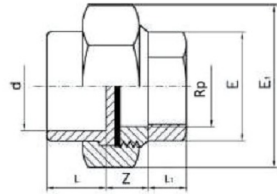

TP Union PVC-U/brass threaded Rp

d (mm)	Rp (inch)	PN (bar)	Code	SP	Weight (kg)	E (mm)	L (mm)	L1 (mm)	Z (mm)	E1 (mm)
16	3/8	16	RV0BMF16A	1	0.082	20	14	11	10	30
20	1/2	16	RV0BMF20B	1	0.149	25	16	15	11	38
25	3/4	16	RV0BMF25C	1	0.215	32	19	15	14	47
32	1	16	RV0BMF32D	1	0.280	38	22	16	12	55
40	1 1/4	16	RV0BMF40E	1	0.391	48	26	19	13	65
50	1 1/2	16	RV0BMF50F	1	0.513	54	31	21	13	72
63	2	16	RV0BMF63G	1	0.797	66	38	25	14	88