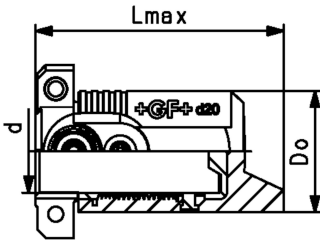

ELGEF Plus End cap PE100 d20-63mm / SDR11

- 10 bar Gas / 16 bar Water
- 4 mm pin connectors
- Limited path fusion indicators
- With integral pipe fixation

d (mm)	DN (mm)	PN (bar)	Code	Weight (kg)	Do (mm)	Lmax (mm)	SDR pipe
20	15	16	753 961 606	0.041	35	52	9-11
25	20	16	753 961 607	0.046	35	52	9-11
32	25	16	753 961 608	0.058	44	52	9-11
40	32	16	753 961 609	0.064	54	56	9-11
50	40	16	753 961 610	0.154	66	60	9-11
63	50	16	753 961 611	0.142	81	66	9-17.6