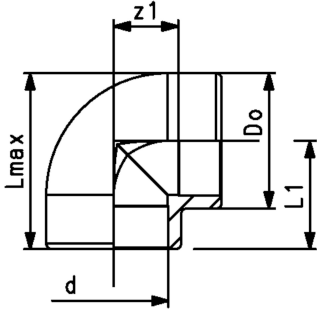

ecoFIT Elbow 90° PE80
d20-110mm

d (mm)	DN (mm)	PN (bar)	Code	Weight (kg)	Do (mm)	L1 (mm)	Lmax (mm)	z1 (mm)
20	15	10	733 100 106	0.022	31	28	43.3	14
25	20	10	733 100 107	0.031	36	32	50.0	16
32	25	10	733 100 108	0.048	44	38	59.8	20
40	32	10	733 100 109	0.078	54	44	70.8	24
50	40	10	733 100 110	0.129	66	51	84.0	28
63	50	10	733 100 111	0.228	82	62	103.0	35
75	65	10	733 100 112	0.311	93	76	121.8	45
90	80	10	733 100 113	0.498	110	88	143.0	53
110	100	10	733 100 114	0.864	134	106	173.0	65